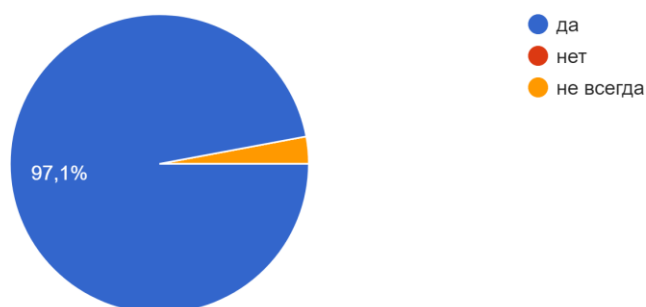

2) ВОПРОС для родителя:

Хорошо ли относятся педагоги детского сада к Вашему ребенку?

34 ответа