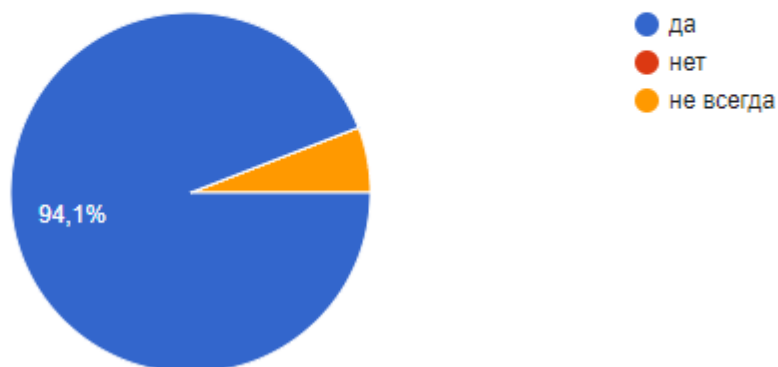

В анонимном анкетировании приняли участие 34 семьи, что составило 65,3 % от общего числа родителей воспитанников ОДОД и обеспечивает высокую степень объективности полученной информации. Анализ анкетирования позволяет утверждать, что высокие оценки детский сад получил по всем параметрам, что объясняется целенаправленной работой педагогического коллектива во всех направлениях.

По традиции вопросы в анкете были и для родителей и для детей.

1) ВОПРОС для родителя:

Удовлетворены ли Вы работой детского сада в целом?

34 ответа